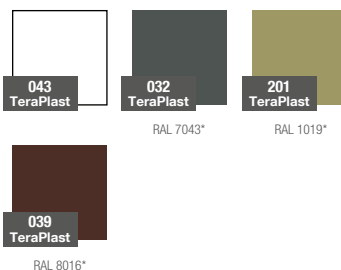

## DIMENSIONS / VOLUME

11 460 058

11 460 066

11 460 080

## BASIC COLORS (Matt)

\*similar to the color from the RAL palette