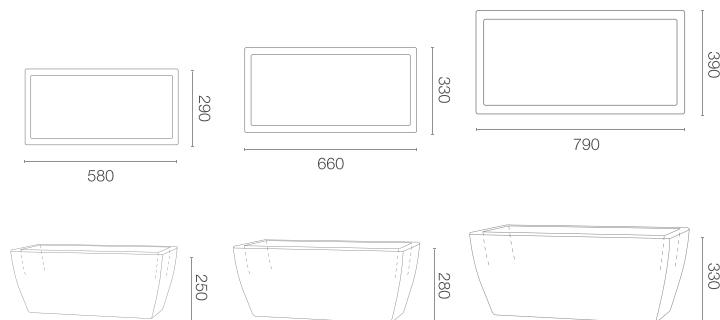

product sheet

## DIMENSIONS / VOLUME

11 460 058

11 460 066

11 460 080

## CAPACITY / WEIGHT / MATERIAL

43l / 5kg

68l / 5,5kg

107l / 7kg

Polyethylene

MODEL	CODE	DIMENSIONS (mm)
Jardinera Veneto 60	11 460 058	580 x 290 x 250 h
Jardinera Veneto 70	11 460 066	660 x 330 x 280 h
Jardinera Veneto 80	11 460 080	790 x 390 x 330 h