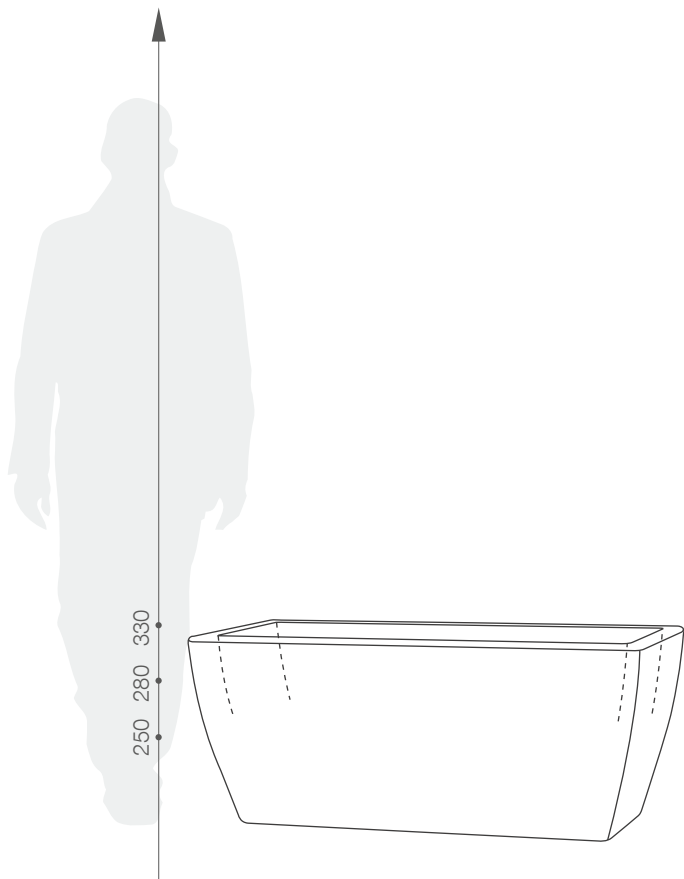

product sheet

## DIMENSIONS / VOLUME

11 460 058

11 460 066

11 460 080

## CAPACITY / WEIGHT / MATERIAL

43l / 5kg

68l / 5,5kg

107l / 7kg

Polyethylene

MODEL	CODE	DIMENSIONS (mm)
Jardinera Veneto 60	11 460 058	580 x 290 x 250 h
Jardinera Veneto 70	11 460 066	660 x 330 x 280 h
Jardinera Veneto 80	11 460 080	790 x 390 x 330 h