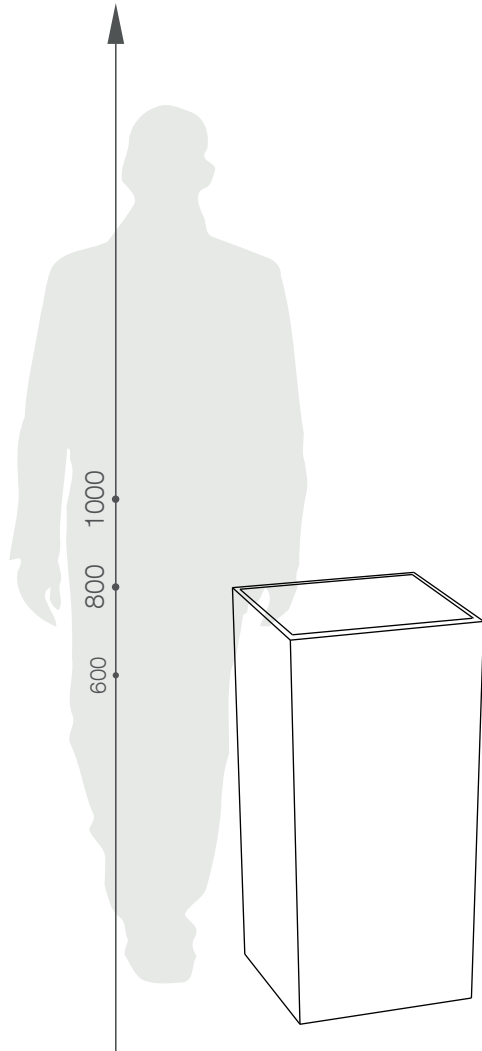

product sheet

SCHIOBET A

COLLECTION SQUARE

DIMENSIONS / VOLUME

400

400

500

600

800

1000

BASIC COLORS

TE 035 060 A

TE 035 080 A

TE 035 105 A

CAPACITY / WEIGHT / MATERIAL

66l / 76kg

95l / 80kg

190l / 120kg

Architectural concrete

MODEL	CODE	DIMENSIONS (mm)
Schiobet 60 A	TE 035 060 A	400 x 400 x 600 h
Schiobet 80 A	TE 035 080 A	400 x 400 x 800 h
Schiobet 100/50 A	TE 035 105 A	500 x 500 x 1000 h