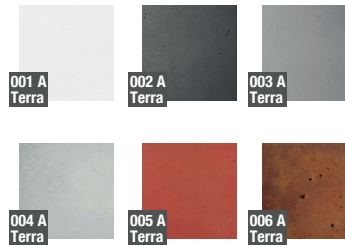

800

1000

BASIC COLORS

TE 035 060 A

TE 035 080 A

TE 035 105 A

CAPACITY / WEIGHT / MATERIAL

66l / 76kg