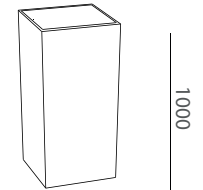

product sheet

SCHIOBET A

COLLECTION SQUARE

DIMENSIONS / VOLUME

400

400

500

600

800

1000

BASIC COLORS

TE 035 060 A

TE 035 080 A

TE 035 105 A

CAPACITY / WEIGHT / MATERIAL

66l / 76kg

95l / 80kg

190l / 120kg

Architectural concrete

MODEL	CODE	DIMENSIONS (mm)
Schiobet 60 A	TE 035 060 A	400 x 400 x 600 h
Schiobet 80 A	TE 035 080 A	400 x 400 x 800 h
Schiobet 100/50 A	TE 035 105 A	500 x 500 x 1000 h