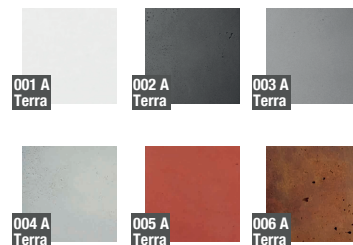

product sheet

TUBE A COLLECTION SQUARE

DIMENSIONS / VOLUME

BASIC COLORS

TE 021 040 TE 021 050 TE 021 060 TE 021 070 TE 021 080

CAPACITY / WEIGHT / MATERIAL

60l / 52kg	95l / 80kg	175l / 97kg	175l / 97kg	381l / 155kg
Architectural concrete				