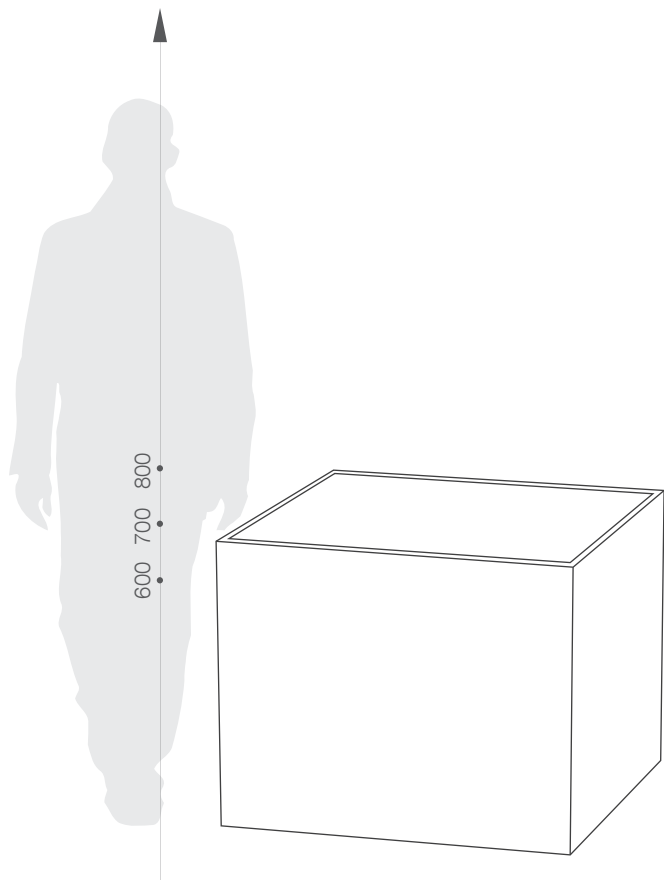

product sheet

TUBE A COLLECTION SQUARE

DIMENSIONS / VOLUME

BASIC COLORS

TE 021 040 TE 021 050 TE 021 060 TE 021 070 TE 021 080

CAPACITY / WEIGHT / MATERIAL

60l / 52kg	95l / 80kg	175l / 97kg	175l / 97kg	381l / 155kg
Architectural concrete				

MODEL	CODE	DIMENSIONS (mm)
Tube 40 A	TE 021 040 A	400 x 400 x 400 h
Tube 50 A	TE 021 050 A	500 x 500 x 500 h
Tube 60 A	TE 021 060 A	600 x 600 x 600 h
Tube 70 A	TE 021 070 A	800 x 800 x 700 h
Tube 80 A	TE 021 058 A	1000 x 1000 x 800 h