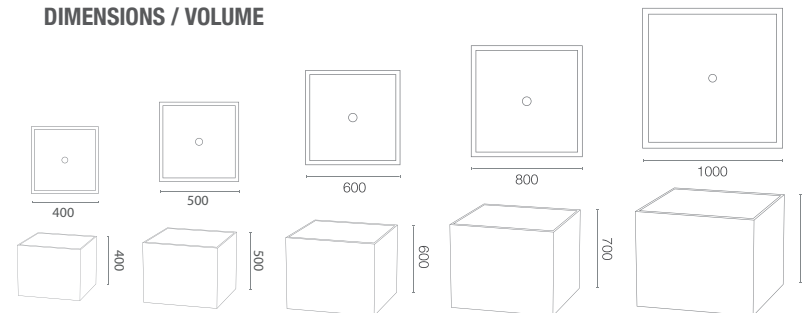

product sheet

TUBE A COLLECTION SQUARE

DIMENSIONS / VOLUME

BASIC COLORS

TE 021 040 TE 021 050 TE 021 060 TE 021 070 TE 021 080

CAPACITY / WEIGHT / MATERIAL

60l / 52kg	95l / 80kg	175l / 97kg	175l / 97kg	381l / 155kg
Architectural concrete				

MODEL	CODE	DIMENSIONS (mm)
Tube 40 A	TE 021 040 A	400 x 400 x 400 h
Tube 50 A	TE 021 050 A	500 x 500 x 500 h
Tube 60 A	TE 021 060 A	600 x 600 x 600 h
Tube 70 A	TE 021 070 A	800 x 800 x 700 h
Tube 80 A	TE 021 058 A	1000 x 1000 x 800 h