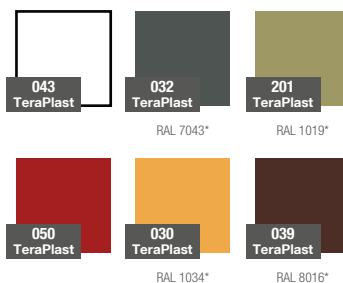

product sheet

SCHIO CIOTOLA COLLECTION URBANO

DIMENSIONS / VOLUME

11 433 060	11 433 080	11 433 100
------------	------------	------------

CAPACITY / WEIGHT / MATERIAL

22l / 3,5kg	54l / 4,5kg	106l / 5,2kg
polietylen		

MODEL	CODE	DIMENSIONS (mm)
Schio Ciotola 60	11 433 060	Ø 600 x 220 h
Schio Ciotola 80	11 433 080	Ø 800 x 290 h
Schio Ciotola 100	11 433 100	Ø 1000 x 370 h

BASIC COLORS (Matt)

*similar to the color from the RAL palette