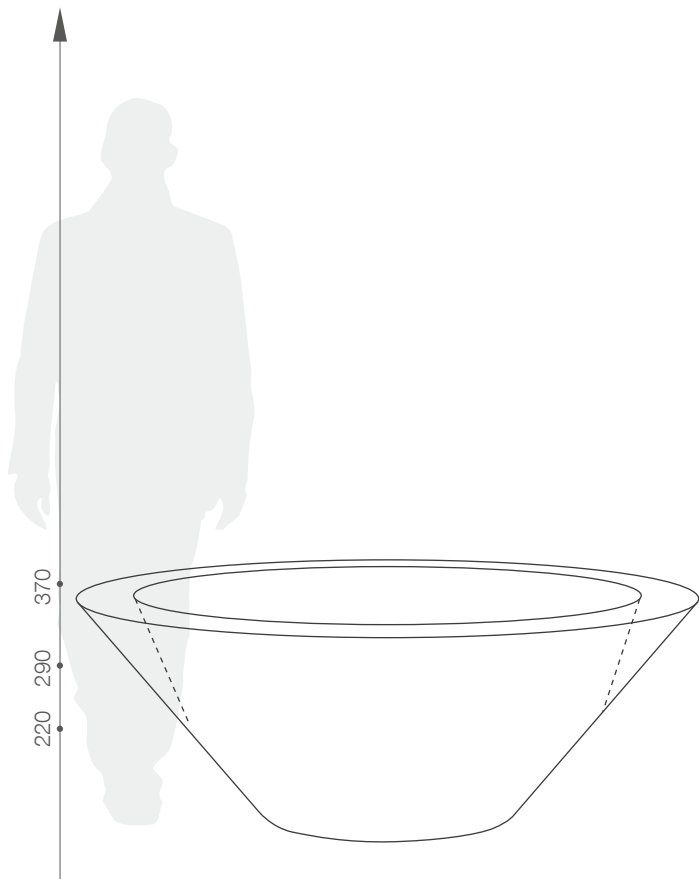

product sheet

SCHIO CIOTOLA COLLECTION URBANO

DIMENSIONS / VOLUME

11 433 060	11 433 080	11 433 100
------------	------------	------------

CAPACITY / WEIGHT / MATERIAL

22l / 3,5kg	54l / 4,5kg	106l / 5,2kg
polietylen		

MODEL	CODE	DIMENSIONS (mm)
Schio Ciotola 60	11 433 060	Ø 600 x 220 h
Schio Ciotola 80	11 433 080	Ø 800 x 290 h
Schio Ciotola 100	11 433 100	Ø 1000 x 370 h

BASIC COLORS (Matt)

*similar to the color from the RAL palette