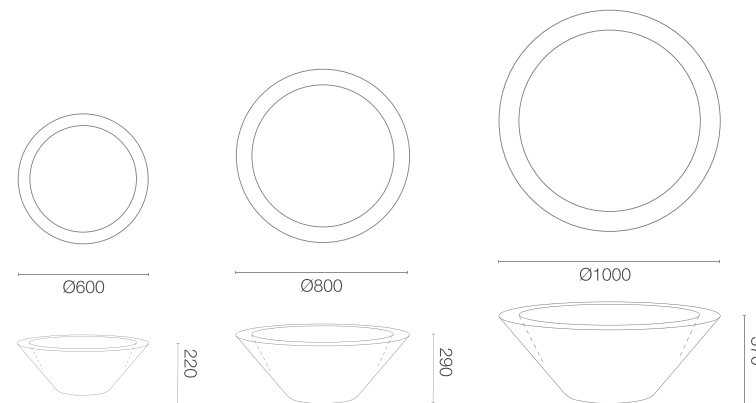

product sheet

SCHIO CIOTOLA COLLECTION URBANO

DIMENSIONS / VOLUME

11 433 060	11 433 080	11 433 100
------------	------------	------------

CAPACITY / WEIGHT / MATERIAL

22l / 3,5kg	54l / 4,5kg	106l / 5,2kg
polietylen		

MODEL	CODE	DIMENSIONS (mm)
Schio Ciotola 60	11 433 060	Ø 600 x 220 h
Schio Ciotola 80	11 433 080	Ø 800 x 290 h
Schio Ciotola 100	11 433 100	Ø 1000 x 370 h

BASIC COLORS (Matt)

*similar to the color from the RAL palette