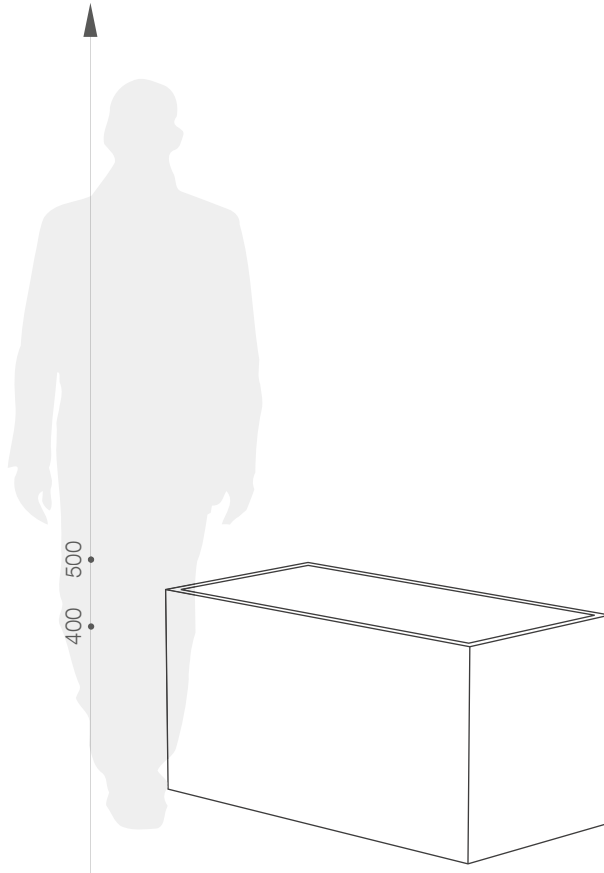

product sheet

INTEL COLLECTION **LONG**

BASIC COLORS (Matt)

*similar to the color from the RAL palette

DIMENSIONS / VOLUME

TE 015 100

CAPACITY / WEIGHT / MATERIAL

123l / 89kg	149l / 109kg	187l / 139kg	252l / 189kg
190l / 135kg	240l / 150kg	290l / 180kg	395l / 210kg
synthetic concrete			

MODEL	CODE	DIMENSIONS (mm)
Intel 100/40	TE 015 104	1000 x 400 x 400 h
Intel 120/40	TE 015 124	1200 x 400 x 400 h
Intel 150/40	TE 015 154	1500 x 400 x 400 h
Intel 200/40	TE 015 204	2000 x 400 x 400 h
Intel 100/50	TE 015 100	1000 x 500 x 500 h
Intel 120/50	TE 015 120	1200 x 500 x 500 h
Intel 150/50	TE 015 150	1500 x 500 x 500 h
Intel 200/50	TE 015 200	2000 x 500 x 500 h