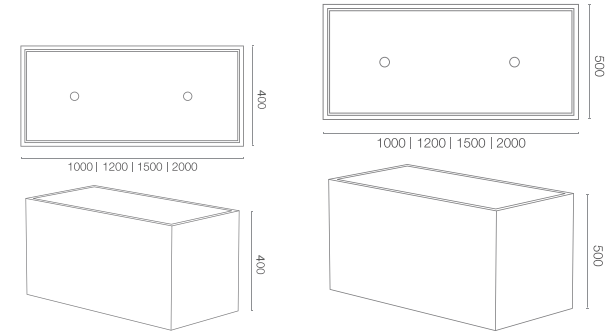

product sheet

INTEL COLLECTION **LONG**

BASIC COLORS (Matt)

*similar to the color from the RAL palette

DIMENSIONS / VOLUME

TE 015 100

CAPACITY / WEIGHT / MATERIAL

123l / 89kg	149l / 109kg	187l / 139kg	252l / 189kg
190l / 135kg	240l / 150kg	290l / 180kg	395l / 210kg
synthetic concrete			

MODEL	CODE	DIMENSIONS (mm)
Intel 100/40	TE 015 104	1000 x 400 x 400 h
Intel 120/40	TE 015 124	1200 x 400 x 400 h
Intel 150/40	TE 015 154	1500 x 400 x 400 h
Intel 200/40	TE 015 204	2000 x 400 x 400 h
Intel 100/50	TE 015 100	1000 x 500 x 500 h
Intel 120/50	TE 015 120	1200 x 500 x 500 h
Intel 150/50	TE 015 150	1500 x 500 x 500 h
Intel 200/50	TE 015 200	2000 x 500 x 500 h