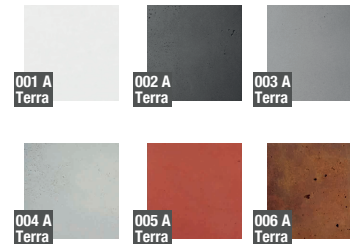

## BASIC COLORS

MODEL	CODE	DIMENSIONS (mm)
Oli 80 A	TE 029 080 A	800 x 400 x 600 h
Oli 100/50 A	TE 029 105 A	1000 x 500 x 800 h