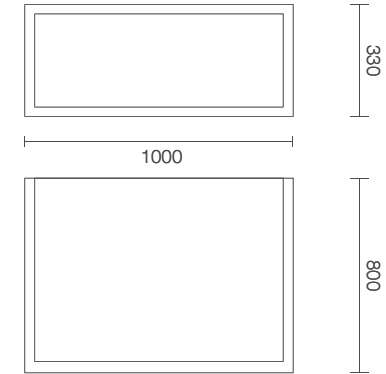

product sheet

## DIMENSIONS / VOLUME

TE 014 120

## BASIC COLORS

MODEL	CODE	DIMENSIONS (mm)
Oli 80 A	TE 029 080 A	800 x 400 x 600 h
Oli 100/50 A	TE 029 105 A	1000 x 500 x 800 h