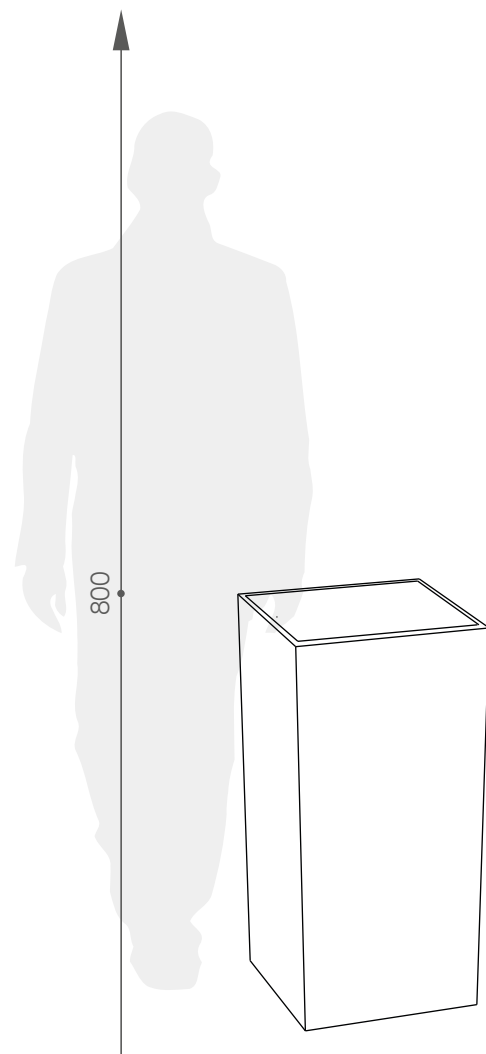

product sheet

# SCHIOBET

COLLECTION SQUARE

## DIMENSIONS / VOLUME

### DIMENSIONS (mm)

400 x 400 x 800 h